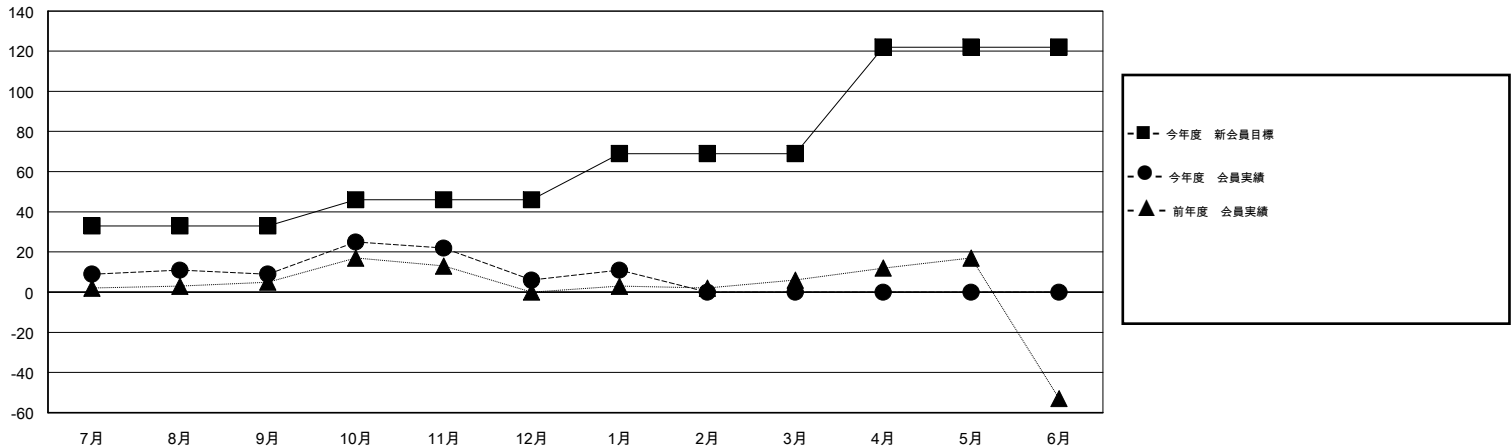

# MONTHLY MEMBERSHIP PROGRESS REPORT

District 335 D

Results as of: 2/17/2014 11:17:44AM

GMT: Junichi Takata

地域 JAPAN

GMT会則地域 5-Jap

クラブ					名				
結果: 2013-2014					結果: 2013-2014				
四半期	新クラブ目標	実際の新クラブ	実際の解散クラブ	実際の純増/純減	四半期	新会員目標	実際の新会員	実際の退会者	実際の純増/純減
7月/8月/9月	0	0	0	0	7月/8月/9月	33	28	19	9
10月/11月/12月	0	0	0	0	10月/11月/12月	13	27	30	-3
1月/2月/3月	0	0	0	0	1月/2月/3月	23	13	8	5
4月/5月/6月	1	0	0	0	4月/5月/6月	53	0	0	0

新クラブ目標及び実績累計

会員目標及び実績累計

解散クラブ: 0	33 CLUBS OF 65 一名以上の新会員を登録	男女別
		男性 1,655 (88.08%)
		女性 224 (11.92%)
退会者	<a href="#">健康診断データはこちら</a>	家族会員 29
物故会員 13		世帯主 14
クラブ解散 0		世帯主以外 15
その他 44		
合計 57		